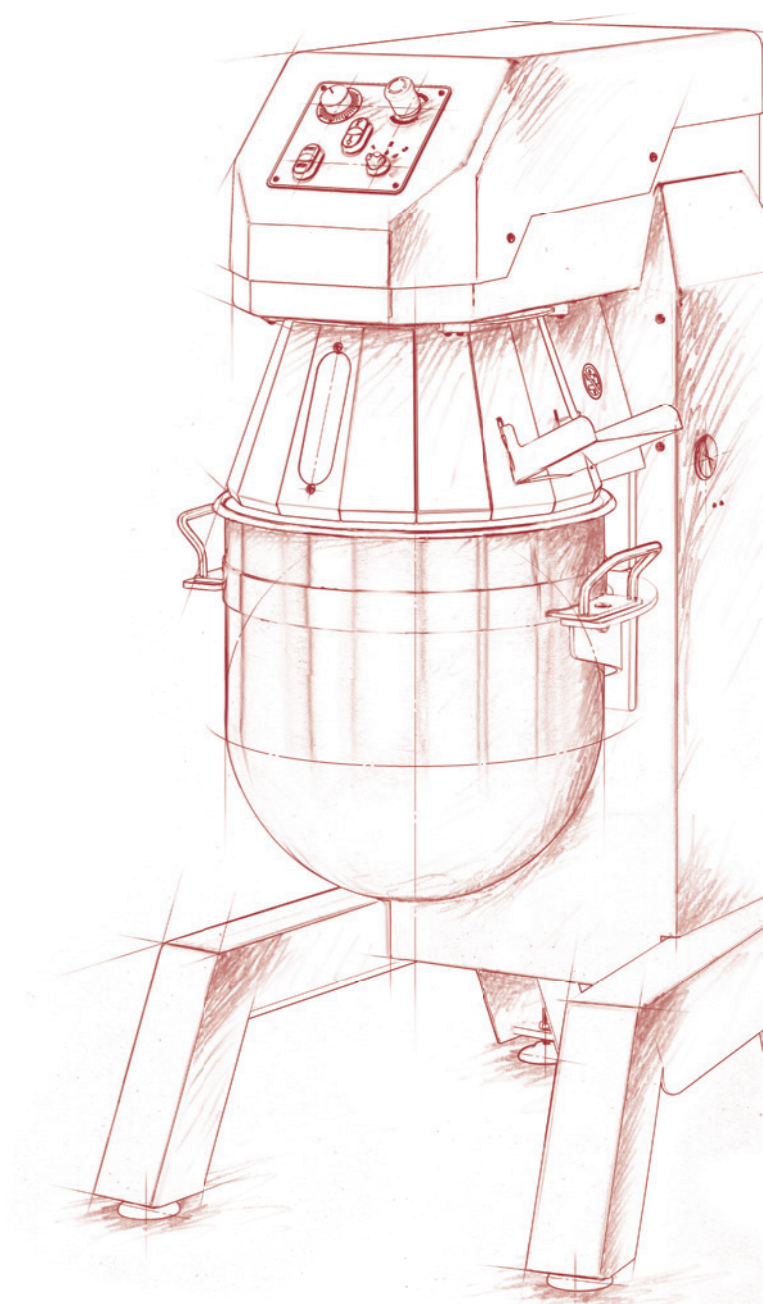

Z
M
A
T
I
K

PLANETARY
MIXERS

Z.MATIK
DOUGH LOVERS

PLANETARIE

PLANETARY MIXERS

Z.MATIK
DOUGH LOVERS

La planetaria Zeus è una macchina mescolatrice costruita interamente in metallo verniciato. Utensili e griglia sono in acciaio inox AISI 304, adatto al contatto alimentare. Solida e poco rumorosa è adatta ai piccoli e medi laboratori per la produzione di paste e creme di svariate tipologie, dolci o salate. La macchina è adatta all'emulsione, montatura, impasto e mescolamento. La capacità della vasca è di 40, 60 oppure 80 litri. Ogni modello è disponibile in tre varianti: 3 velocità, inverter o display digitale. Il sollevamento della vasca può essere manuale o automatico. Facile da usare e da pulire, è dotata anche di piedini regolabili, nel caso in cui il piano sia irregolare.

Zeus is a planetary mixer completely made of painted metal. Tools and grid are in stainless steel AISI 304, suitable for food contact. Solid and little noisy is suitable for small and medium-sized laboratories for the production of doughs and creams of various types, sweet or savoury. The machine is suitable emulsion, beating, kneading and mixing. The capacity of the tank is 40, 60 or 80 litres. Each model is available in three variants: 3-speeds, inverter or digital display. The lifting of the bowl can be manual or automatic. Easy to use and clean, it is also provided with adjustable feet, in the case where the floor is uneven.