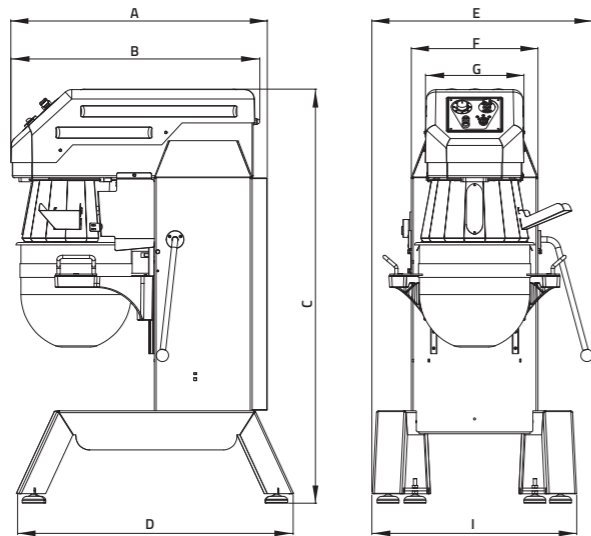

PLANETARIE - PLANETARY MIXERS

ZEUS

DATI TECNICI - TECHNICAL SPECIFICATIONS	ZEUS 40	ZEUS 60	ZEUS 80
A (mm)	940	940	940
B (mm)	910	910	910
C (mm)	1515	1515	1515
D (mm)	1010	1010	1010
E (mm)	810	810	810
F (mm)	465	465	465
G (mm)	365	365	365
I (mm)	750	750	750
Capienza vasca max - Bowl capacity (l)	40	60	80
Diametro interno vasca - Bowl dim (mm)	400	450	480
Potenza - Power (Kw)	2,2	2,9	4
Potenza - Power (hp)	3	4	5,5
Peso netto/peso lordo - Net weight /Gross weight (kg)	285/315	290/320	295/325
Dim. Imballo su pallet - Packaging dim. on pallet (cm)	85x125x170	85x125x170	85x125x170

Se la macchina è dotata del sollevamento vasca automatico (con ascensore) la misura della larghezza E non viene considerata, ma si considera la misura I come larghezza.
 If the machine is equipped with automatic bowl lifting (with lifter) the width measurement E is not considered, but measurement I is considered as the width.